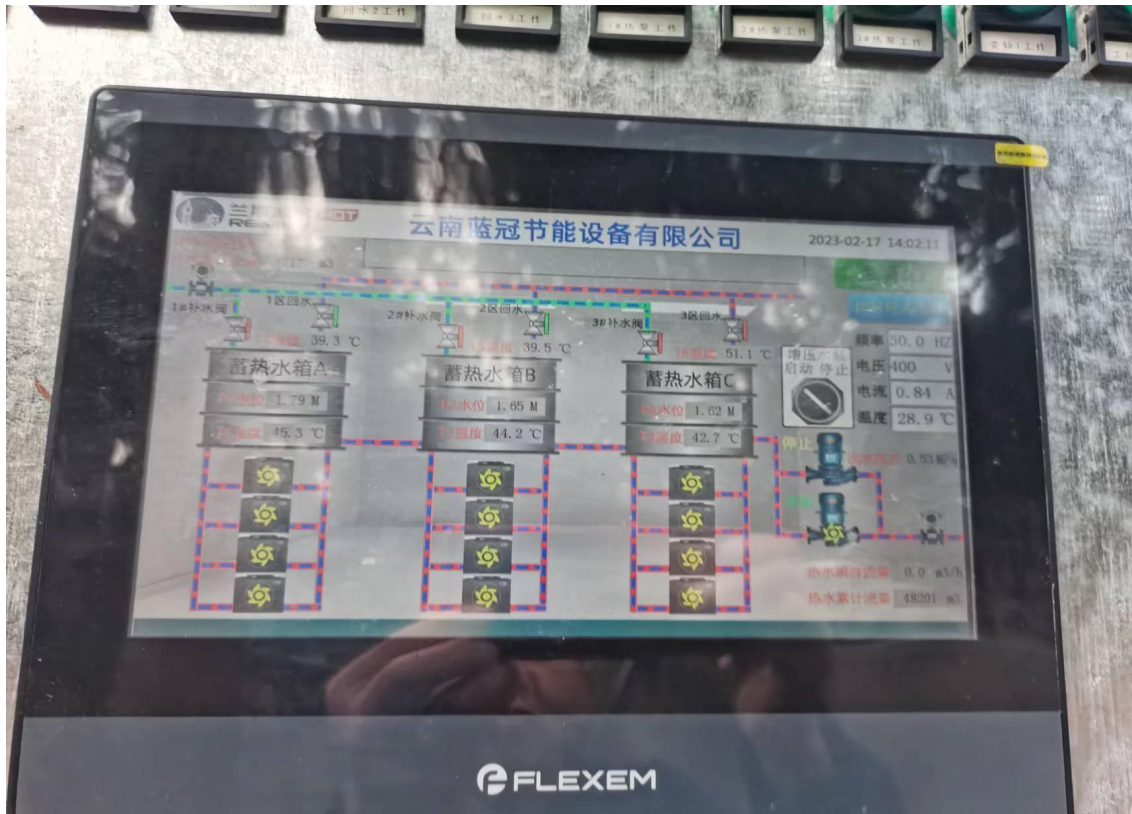

四、节能减排的具体措施：

1. 参加上海市教委创建的节水型学校申报。
2. 为做好校园用水管理，委托第三方进行水平衡测试。
3. 积极开展绿色校园创建工作，已完成绿色校园创建。
4. 更换计量不准确老式电表，同时严禁私拉电线，防治偷电行为。

× 上海教育 > ...

获得“上海市绿色学校”称号的学校名单 (高校)

序号	学校名称
1	复旦大学
2	同济大学
3	上海财经大学
4	上海大学
5	上海工程技术大学
6	华东师范大学
7	上海体育学院
8	上海杉达学院
9	上海电力大学
10	上海立信会计金融学院
11	上海海事大学
12	东华大学
13	华东政法大学
14	上海外国语大学
15	上海第二工业大学
16	上海交通大学
17	华东理工大学
18	上海师范大学
19	上海中医药大学
20	上海建桥学院
21	上海城建职业学院
22	上海理工大学

22	上海理工大学
23	上海海洋大学
24	上海济光职业技术学院
25	上海行健职业学院
26	上海健康医学院
27	上海海关学院
28	上海商学院
29	上海思博职业技术学院
30	上海应用技术大学
31	上海对外经贸大学
32	上海科学技术职业学院
33	上海东海职业技术学院
34	上海旅游高等专科学校
35	上海工艺美术职业学院
36	上海政法学院
37	上海立达学院
38	上海电机学院
39	上海交通大学医学院
40	上海工商职业技术学院
41	上海师范大学天华学院
42	上海电子信息职业技术学院
43	上海农林职业技术学院
44	上海海事职业技术学院
45	上海中侨职业技术大学
46	上海公安学院
47	上海出版印刷高等专科学校
48	上海戏剧学院
49	上海音乐学院